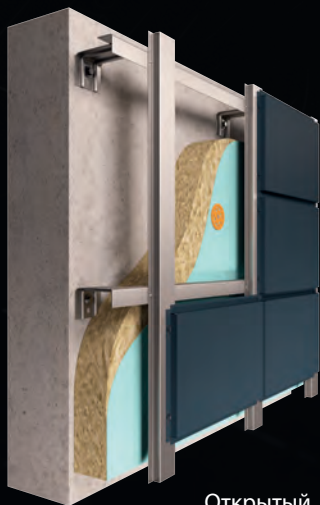

Вентилируемые навесные фасады

150 000+ тн в год
550+ сотрудников

30000+ м2 цехов
24/7 производство

Проверенная временем

**КЛАССИКА
В СОЧЕТАНИИ
СТРЕНДАМИ**

Проектируем фасады, включая геодезию и авторский надзор: от типовых бюджетных кассет до эксклюзивных 3D форм с перфорацией и подсветкой

Тонколистовые сталь и алюминий – легкие по весу, что дает наименьшую нагрузку на несущее основание

Типы крепления

Открытый