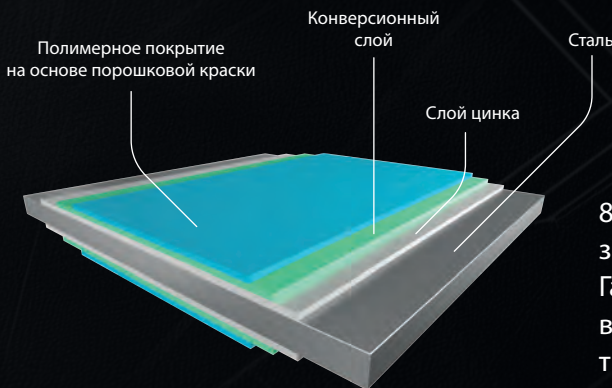

8-этапная проверка качества защитно-декоративных покрытий Гарантирует соответствие изделий самым высоким стандартам адгезии, толщины, твердости, изгиба, прочности и блеска

Класс покрытия	Срок службы	Долговечность
Qualicoat Class 1	10-15 лет	Стандарт
Qualicoat Class 2	25 лет	Повышенный

Международный сертификат качества покрытия алюминия Qualicoat