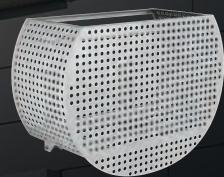

Защитно-декоративные фасадные материалы

Корзины и экраны для кондиционеров

Со съемными деталями
и откидным кронштейном
для удобства обслуживания
сплит-систем

Округлые и прямоугольные
Откидной кронштейн
С ламелями
или перфорацией
С вертикальными
или горизонтальными
трубами

БЕЗУПРЕЧНЫЙ СТИЛЬ
И ВНИМАНИЕ
К ДЕТАЛЯМ