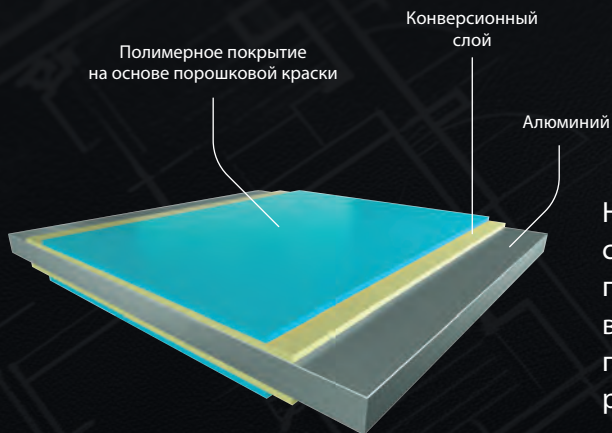

## Навесные фасады «Профметалл»

Оберегают несущие стены здания

Защищают от ветра, влаги и УФ-излучения

Способствуют природной циркуляции воздуха

Сберегают затраты энергии на обогрев

Скрывают недостатки основных стен

# Современные решения из листового металла

0% ОШИБОК И 100% КАЧЕСТВА

Мы создаем изделия высочайшего качества благодаря квалифицированной команде и современным станкам с программным управлением и выставлением точных параметров.